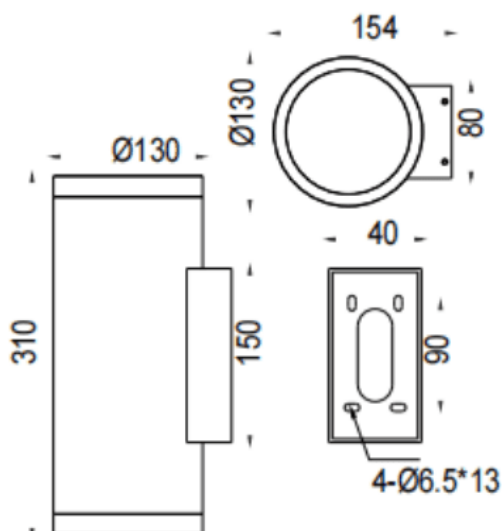

UP&DOWNT

| | |
|------------------------|--------------------------|
| Code article | 86.OW09.5341.03 |
| Type de produit | Extérieur |
| Catégorie | Appliques murales |
| Famille | UP&DOWNT |

Pictograms

Dimensions

| | |
|--------------------------------|-----------------------|
| Product dimensions (mm) | ø130x154x310mm |
|--------------------------------|-----------------------|

Dessin technique

Produit

| | |
|--------------------------------------|----------------------|
| Puissance système (W) | 2x35 |
| Flux lumineux utile (lm) | 2x2905 |
| Efficacité lumineuse (lm/W) | 83 |
| Angle de faisceau | 60 |
| Durée de vie | 50000h L70B10 |
| IP | IP65 |
| Équipement | ON-OFF |
| Température de couleur (K) | 3000 |
| Uniformité chromatique (SDCM) | SDCM3 |
| CRI | 80 |
| IK | IK05 |